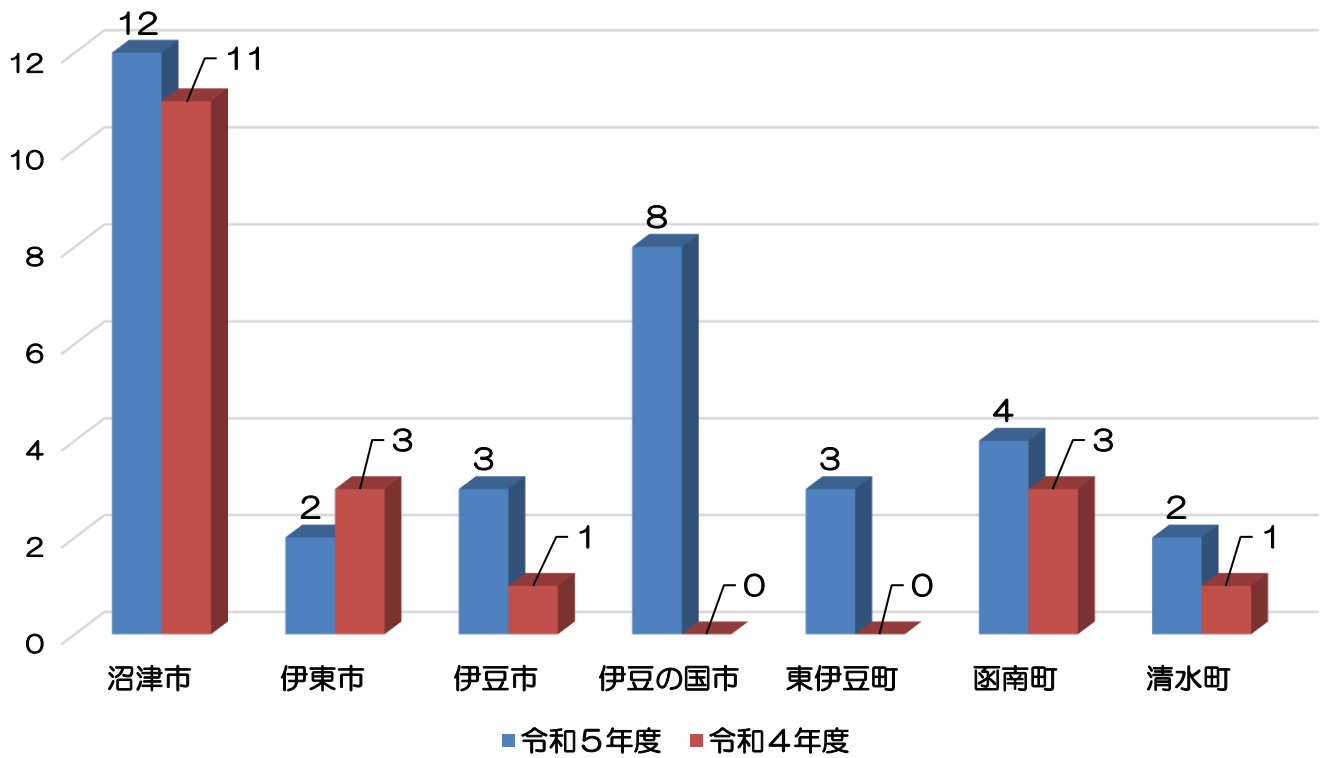

火災の多発により死傷者が発生しています！

駿東伊豆消防本部管内では、今年度に入り火災が多発し、死傷者（死者2名・負傷者2名）が発生しています。

5月11日現在の火災件数は34件で、前年同期と比較すると、15件も多く発生しています。

かけがえのない生命と財産を守るために、お出かけ前や就寝時のほか、日常から火の元には十分注意しましょう。

火災発生状況

令和5年4月1日から5月11日までの火災件数は、以下のとおりです。

構成市町別火災件数

※ 令和4年度の火災件数は、令和4年5月31日現在の数値である。