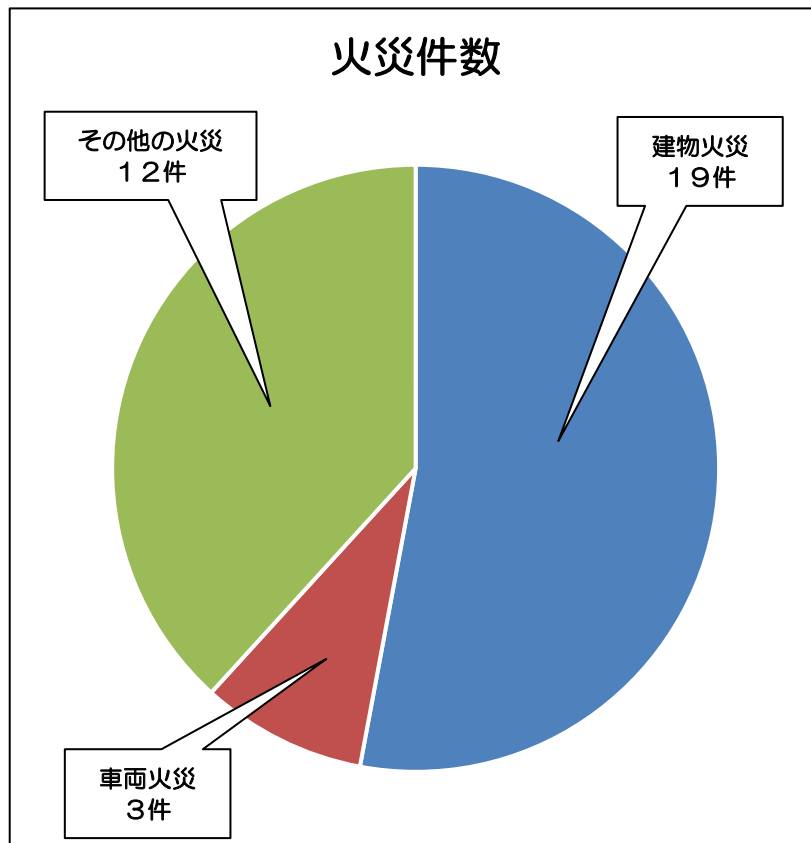

火災の多発により死傷者が発生しています！

駿東伊豆消防本部管内では、今年度に入り火災が多発し、死傷者（死者2名・負傷者2名）が発生しています。

5月11日現在の火災件数は34件で、前年同期と比較すると、15件も多く発生しています。

かけがえのない生命と財産を守るために、お出かけ前や就寝時のほか、日常から火の元には十分注意しましょう。

火災発生状況

令和5年4月1日から5月11日までの火災件数は、以下のとおりです。

構成市町別火災件数

※ 令和4年度の火災件数は、令和4年5月31日現在の数値である。