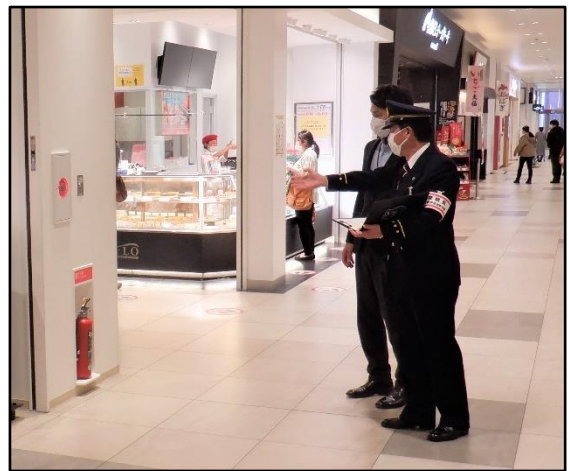

大規模な百貨店等に対する 「消防長」、「消防署長」の特別査察を実施！

当消防本部管内において、年末年始にかけ多数の人の出入りが予想される大規模な百貨店等に対し、「消防長」、「消防署長」の特別査察を実施しました。

特別査察は、避難施設等の維持管理状況、喫煙等の火気管理状況を重点項目として確認し、防火対策に係る注意喚起を行いました。

関係者からは、「従業員には、常に避難通路幅の確保や防火戸等の維持管理について注意喚起している。特に、繁忙期は商品を多く扱うため、より一層の指導を徹底したい。」との声が聞かれました。

今後も当消防本部では、住民の安全・安心のため、随時、特別査察を実施していきます。

【消防長 特別査察の様子】

【田方中消防署長 特別査察の様子】

【伊東消防署長 特別査察の様子】